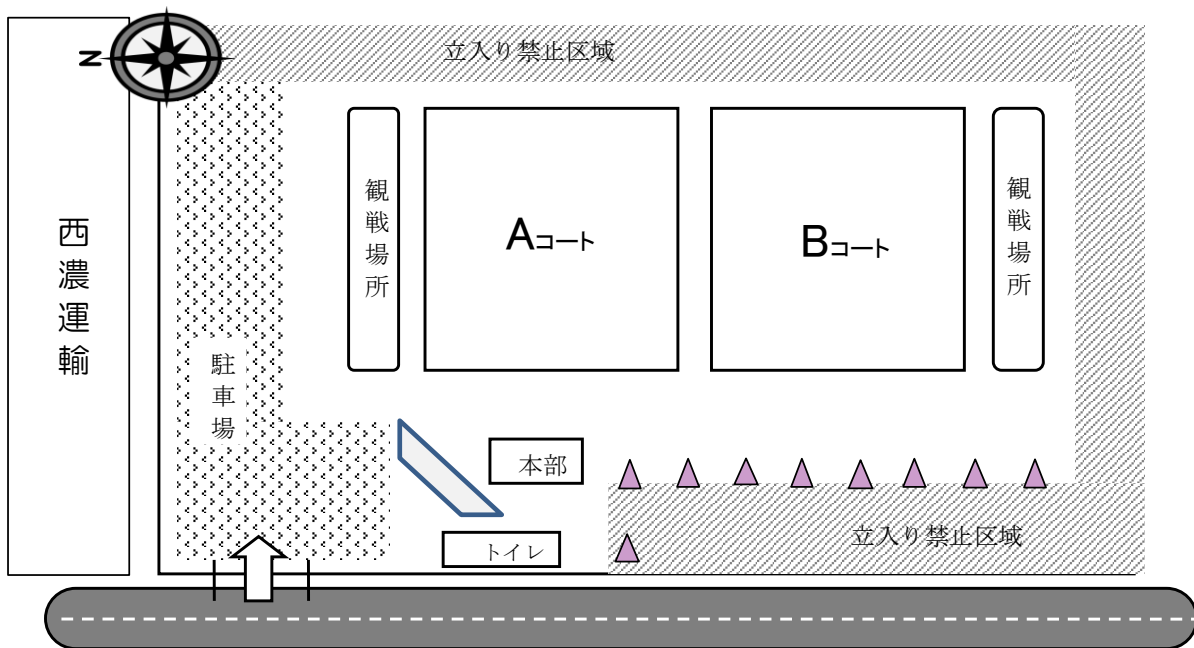

第31回 シルフィードカップ 1年生大会

9:00 選手集合

9:10 開会式

時間	Aコート		Bコート	
① 9:40	オランダ (名東・名南)	vs	スペイン (春日井・東部)	ジャパン (西部) vs イタリア (名南)
② 10:20	イタリア (名南)	vs	スペイン (春日井・東部)	ジャパン (西部) vs オランダ (名東・名南)
⑤ 11:00	イタリア (名南)	vs	オランダ (名東・名南)	ジャパン (西部) vs スペイン (春日井・東部)

11:40 閉会式

R153 ←