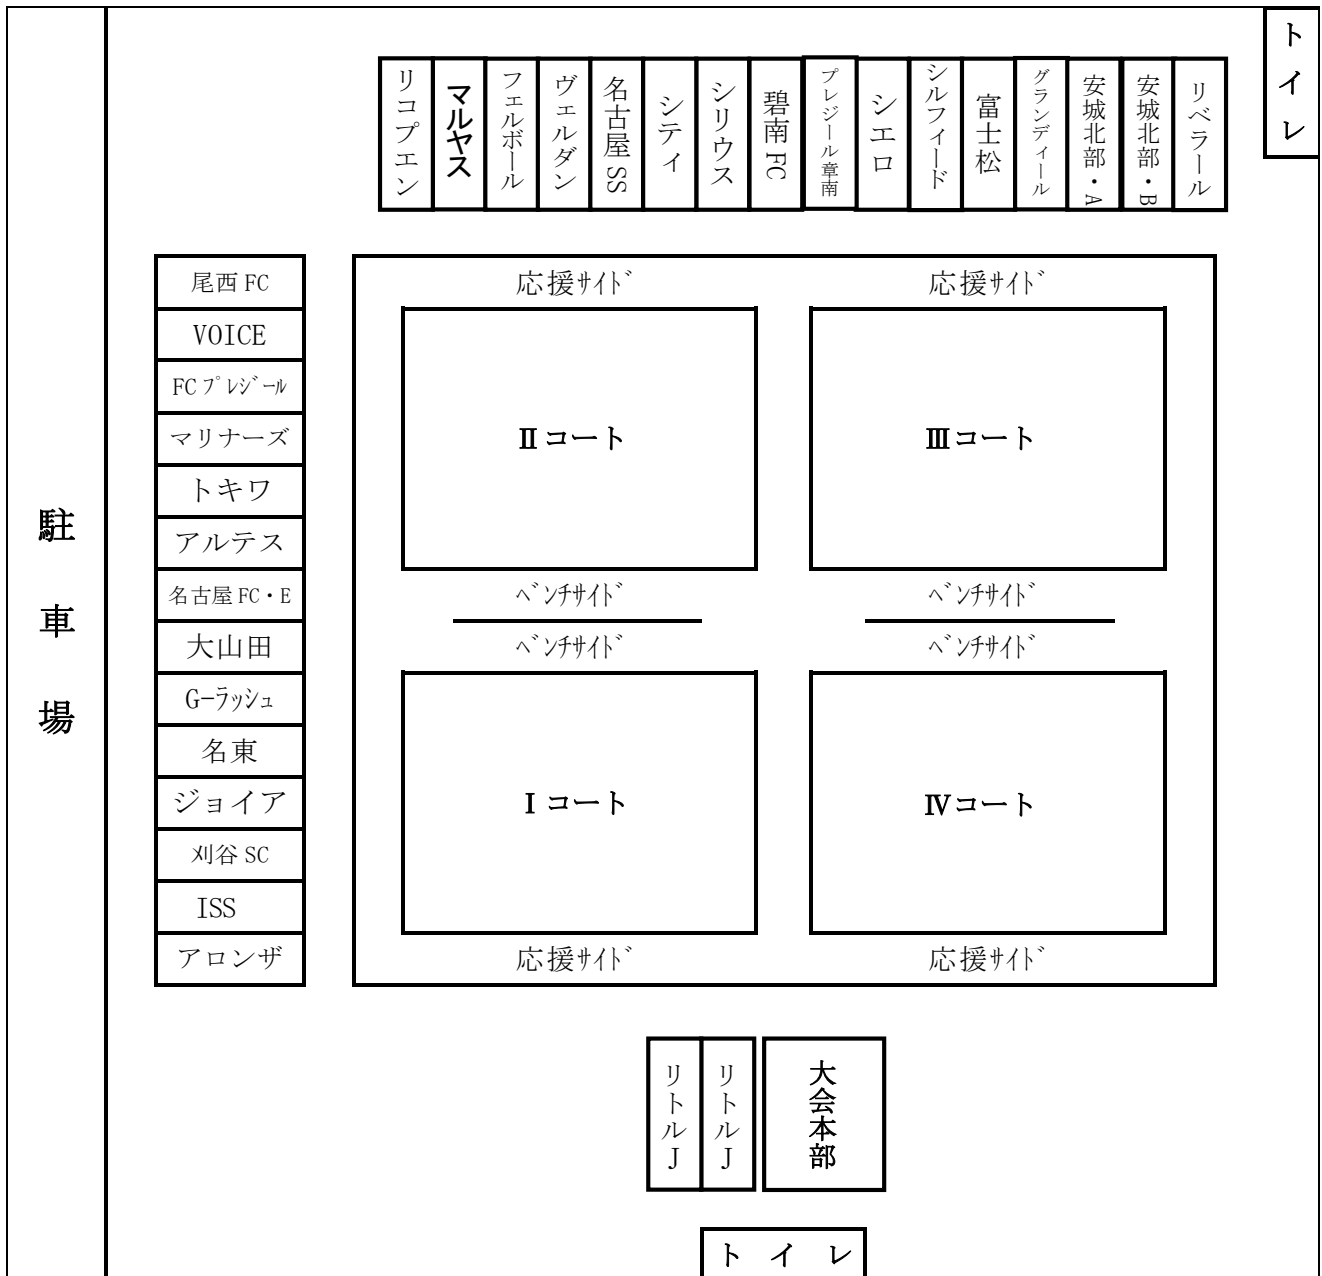

コート及び控え場所配置図

注意及び連絡事項

- ・ ベンチには選手・監督・コーチ以外入らないでください。
- ・ 大会をスムーズに進行するため、試合開始5分前には必ずコートに集合してください。
- ・ 応援の方はベンチサイド、ゴール裏での応援は避け、応援サイド（ベンチと反対のサイド）をご利用ください。
- ・ 主審の方は試合開始10分前までに本部で審判カードをもらってください。
- ・ 審判の方は審判服、ワッペンを必ず着用してください。
- ・ 芝生の中にテント等を設置しないでください。
- ・ 芝生の中、ピッチ上での喫煙は絶対しないでください。喫煙は車の中をお願いします。
- ・ ゴミは各チーム責任を持って持ち帰ってください。
- ・ 駐車場以外への車の乗り入れは絶対しないでください。