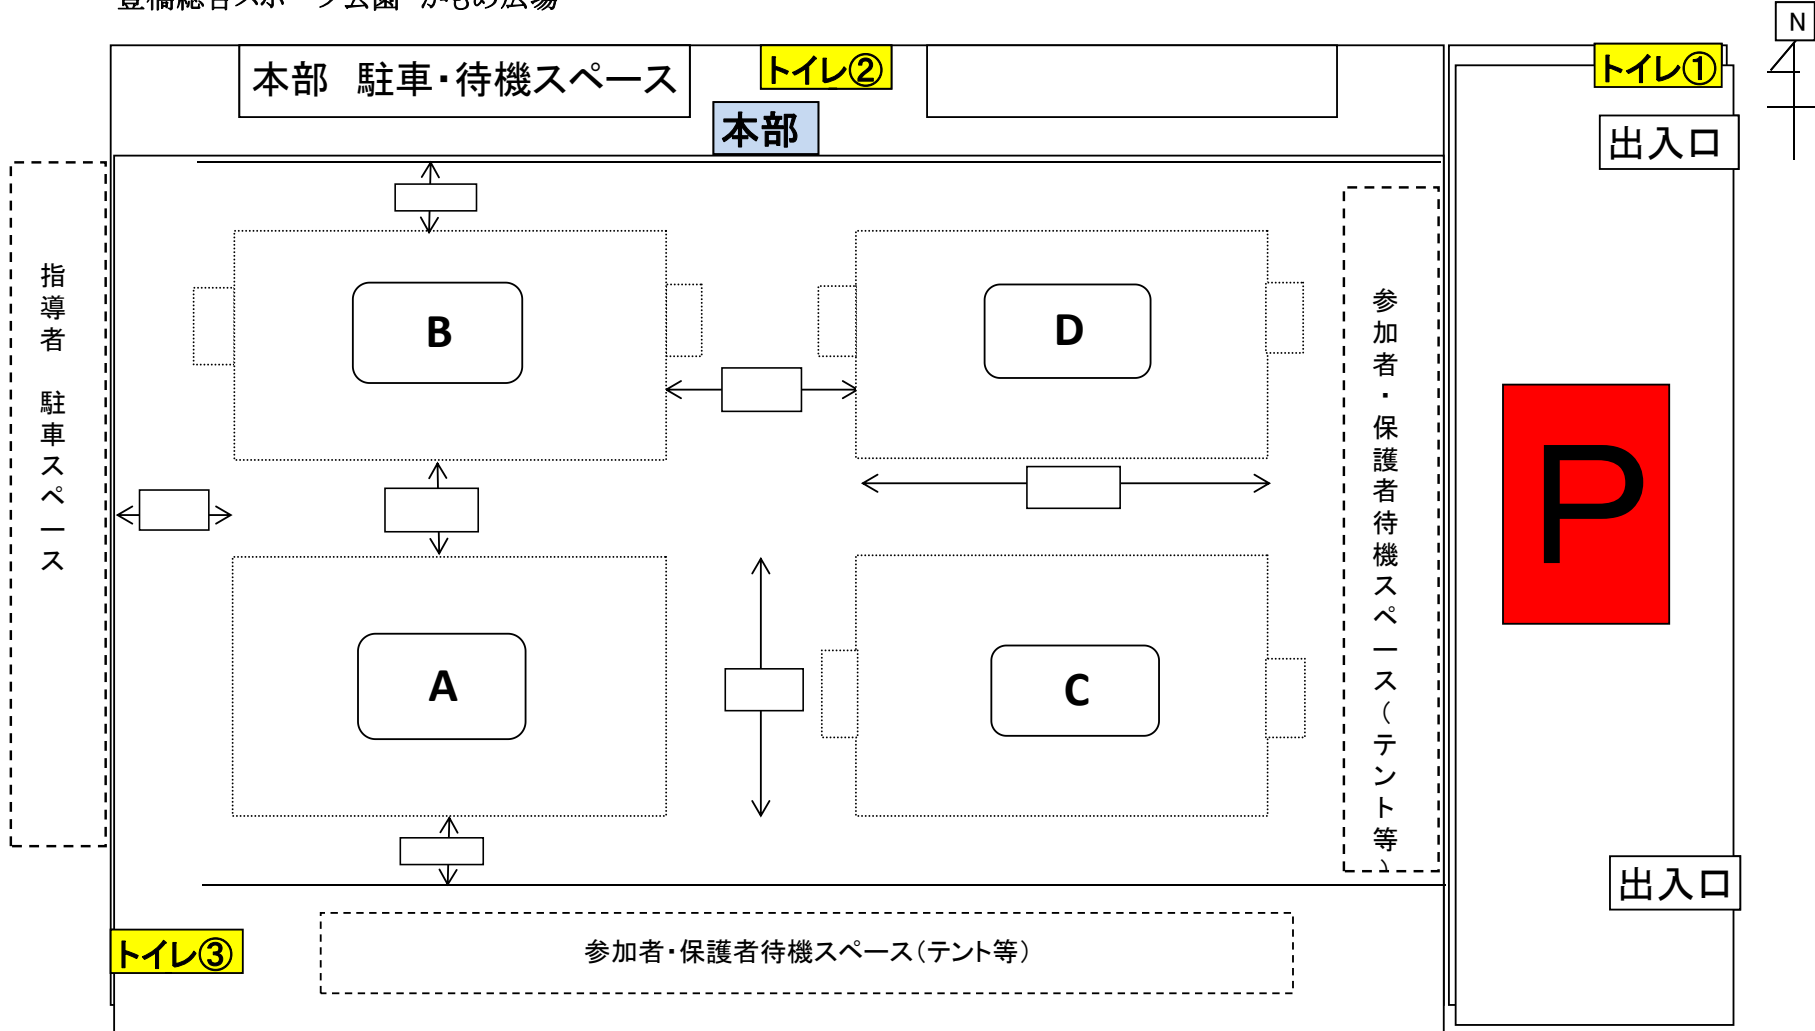

豊橋総合スポーツ公園 かもめ広場

【会場注意事項】

- \* トイレ①より北側(野球場施設内)は駐車厳禁です。
- \* 選手、指導者以外の芝生内への立ち入りは禁止です。
- \* 喫煙は駐車場及び車中のみ可としますが、吸い殻ポイ捨ては禁止です。
- \* ゴミ箱はありませんので、各自持ち帰って下さい。
- \* 各チームスタッフの方は会場内の駐車スペースを使用して下さい。
- \* 駐車場に限りがありますので、各チーム15台以内の乗り合わせをお願いします。