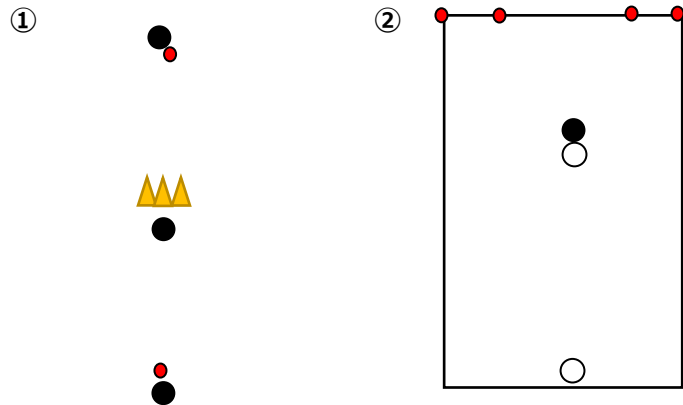

PRE Jr.CAMP 指導案計画書

実施日	2023年 3月 21日 (火)	コーチ	山口 楓生
テーマ	8人制の攻撃		

W-up ①パス&コントロール

- ・マーカー間 20m、中央 10mにコーン
- ・マーカーから少し運んで中央にパス→反対側にパス
- ・オープン、クローズ、フリックターン、止めてずらして

②1vs1 背負った状態での 1vs1

縦 15m横 10m

背後の2ドリブルゴール

TR1 2対2 縦 25m×横 12m

- ・ゴール横にボールをもって2人たつ
- ・どちらかの選手にボールを要求してスタート
- ・パスを出した方が攻撃、出さなかった方が守備
- ・ゴールの裏を回って関わる

TR2 4対4+2GK

- ・縦 40m×横 35m
- ・コーチから配球

GAME 8対8(1-2-3-2)

- ・縦 54m×横 40m
- ・サッカールール
- ・ゴールキックはドリブルでスタート可

キーファクター

- ・パス・コントロールの質
- ・ターンのテクニック
- ・プレーする時間とスペースの確保
- ・ゴールに向かう