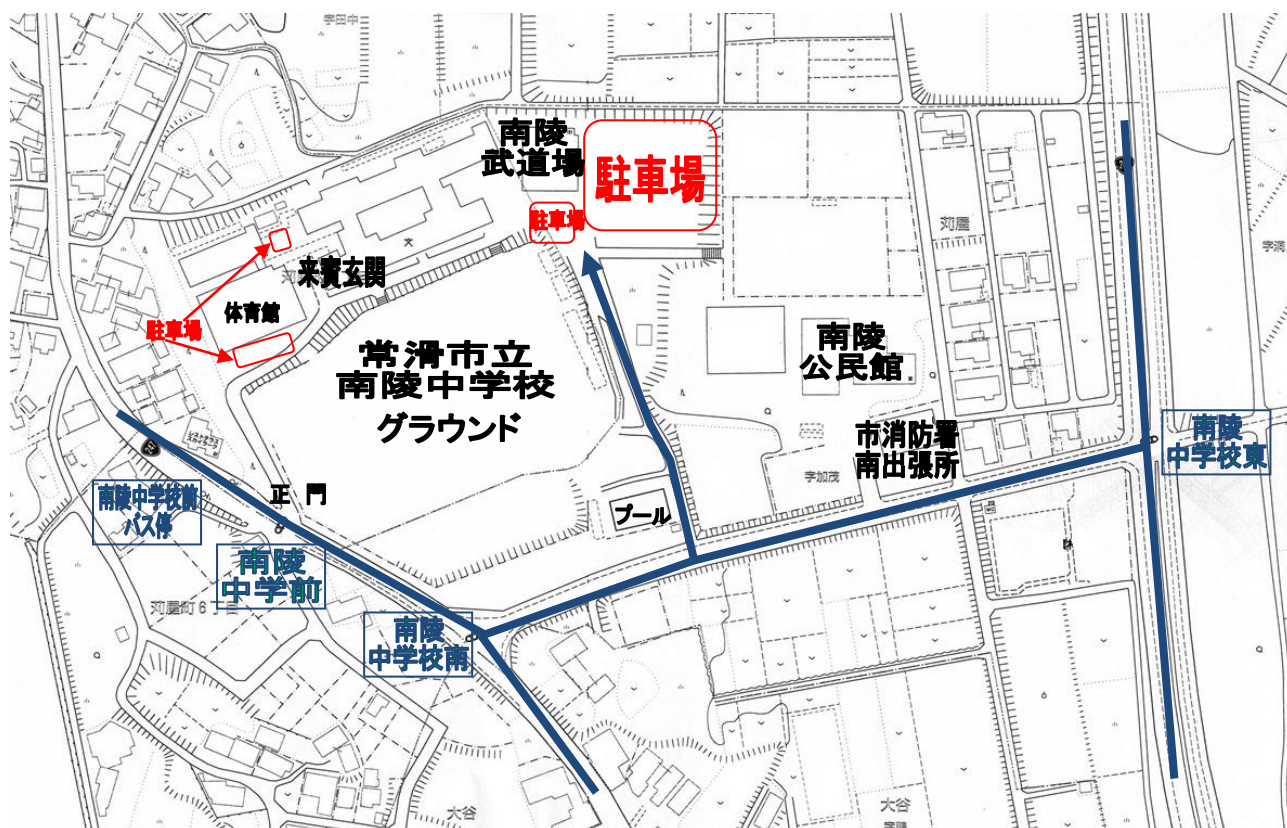

南陵中へのアクセス・駐車場のご案内

正門から入っていただくと駐車できるスペースが十分にありません。
プール東側から入っていただくと南陵武道場南側・東側に空き地があります。
そちらへ駐車してください。東側ならバスも駐車できます。

アクセス

公共交通機関：名鉄常滑駅下車→知多バス上野間駅行→南陵中学校前下車
車：国道247号線バイパス「南陵中学校東」交差点を西進

常滑市立南陵中学校

住所：愛知県常滑市苅屋町5丁目50番地
電話番号：0569-35-4005
FAX：0569-34-9341