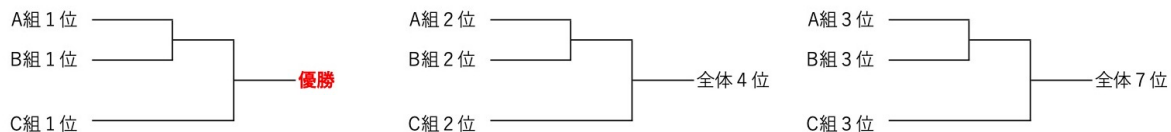

2023.8.7 シルフィードFCスーパーカップ Pre大会

②愛知県フットボールセンター知多

予選A組	予選B組	予選C組
グランパス名古屋	グランパスみよし	シルフィードFC
FC BASARA HYOGO	MFC VOICE	delasal FC
FC ENFINI	藤枝明誠SC・A	藤枝明誠SC・B

順位決定トーナメント

タイムスケジュール (40分枠 15分-5分-15分)						
時間	Aコート (入口側)			Bコート (奥側)		
9時40分	グランパス名古屋	A	FC BASARA HYOGO	グランパスみよし	B	MFC VOICE
10時20分	グランパス名古屋	A	FC ENFINI	シルフィードFC	C	delasal FC
11時00分	グランパスみよし	B	藤枝明誠SC・A	シルフィードFC	C	藤枝明誠SC・B
11時40分	FC BASARA HYOGO	A	FC ENFINI	delasal FC	C	藤枝明誠SC・B
12時20分	藤枝明誠SC・A	B	MFC VOICE	FC ENFINI	(F)	希望チーム
13時00分	A組 1位	1位T①	B組 1位	A組 2位	2位T①	B組 2位
13時40分	A組 3位	3位T①	B組 3位	2位T①の勝者	2位決勝	C組 2位
14時20分	1位T①の勝者	1位T決勝	C組 1位	3位T①の勝者	3位T決勝	C組 3位
	○最終戦後、表彰式を行います。優勝チームは本部前に集合してください。					
15時30分	完全撤収					

○会場の開門は9時となっております。それ以前のW-UPは緑広場（徒歩3分）で行ってください。

○各チームの荷物置き場は、門を入れて左側の人工芝マット上に置いてください。（テントの設置可）

○保護者の方はネットの外からのみ観戦可能です。