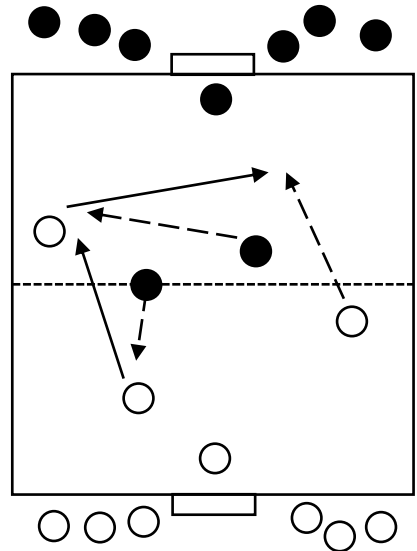

## W-UP 2vs1(連続のプレー)

- ・縦20-25m×横16-18m
- ・OFはゴールを目指す
- ・シュートをしていない選手が守備へ
- ・DFは奪ったらゴールor味方にパス

## TR1 3vs2+2GK(連続のプレー)

- ・縦40m×横30m
- ・OFはゴールを目指す
- ・シュートをした選手が抜けて、2人はDFに切り替える
- ・ドリブルorパスでスタート

## GAME 8vs8+2GK

- ・縦58m×横40m
- ・システムは、3-3-2
- ・サッカーのルール
- ・ゴールキックのドリブルスタートあり

## KEY FACTOR

- ・認知(ボール状況、ゴール、スペース、味方、相手)
- ・ゴールを目指す(ゴールの方向へ進む、シュートを打つ、シュートを決める)
- ・ゴールをするための選択をする(自分で打つか、仲間に打たせるか)
- ・テクニックの成功(キック、種類、強さ)
- ・ボール状況に応じたサポート(チャンスを作るため)