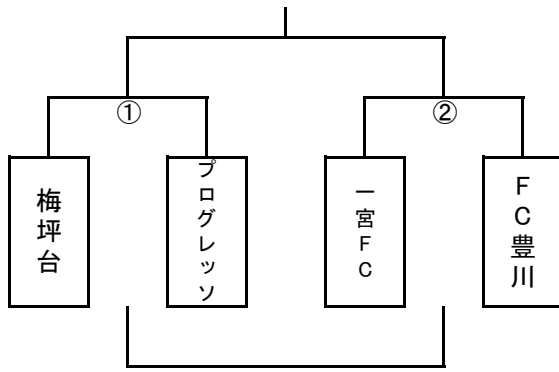

とよたカップ予選 8/19(土)

【Aブロック】

会場: 中央公園

8月19日(土)		
25-5-25(クーリングブレイク3分)		
時間	対戦	審判
9:30	ペレニアル×OWLET	相互
10:40	ジェルム×デューミラン	相互
11:50	ペレニアルB×OWLET B	相互
13:00	ジェルムB×デューミランB	相互
14:10	①勝ち×②勝ち	相互
15:20	①負け×②負け	相互

【Bブロック】