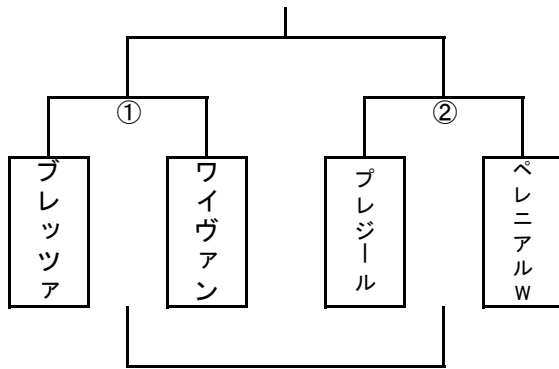

【Cブロック】

会場: 柳川瀬公園サッカー場

8月19日(土)		
25-5-25(クーリングブレイク3分)		
時間	対戦	審判
9:30	ブレッツァ×ワイヴァン	相互
10:40	プレジール×ペレニアル	相互
11:50	ブレッツァB×ワイヴァンB	相互
13:00	プレジールB×ペレニアルB	相互
14:10	①勝ち×②勝ち	相互
15:20	①負け×②負け	相互

【Dブロック】

	崇化館	シルフィード	REPLO
崇化館	/		
シルフィード		/	
REPLO			/

会場: 運動公園球技場

8月19日(土)		
25-5-25(クーリングブレイク3分)B戦25分1本		
時間	対戦	審判
9:00	崇化館×シルフィード	相互
10:10	REPLO B×シルフィードB	相互
10:45	REPLO×崇化館	相互
11:55	REPLO B×シルフィードB	相互
13:40	REPLO×シルフィード	相互