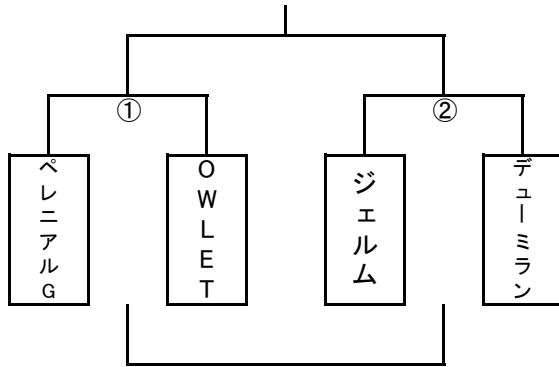

とよたカップ予選 8/19(土)

【Aブロック】

会場: 中央公園

8月19日(土)		
25-5-25(クーリングブレイク3分)		
時間	対戦	審判
9:30	ペレニアル×OWLET	相互
10:40	ジェルム×デューミラン	相互
11:50	ペレニアルB×OWLET B	相互
13:00	ジェルムB×デューミランB	相互
14:10	①勝ち×②勝ち	相互
15:20	①負け×②負け	相互

【Bブロック】