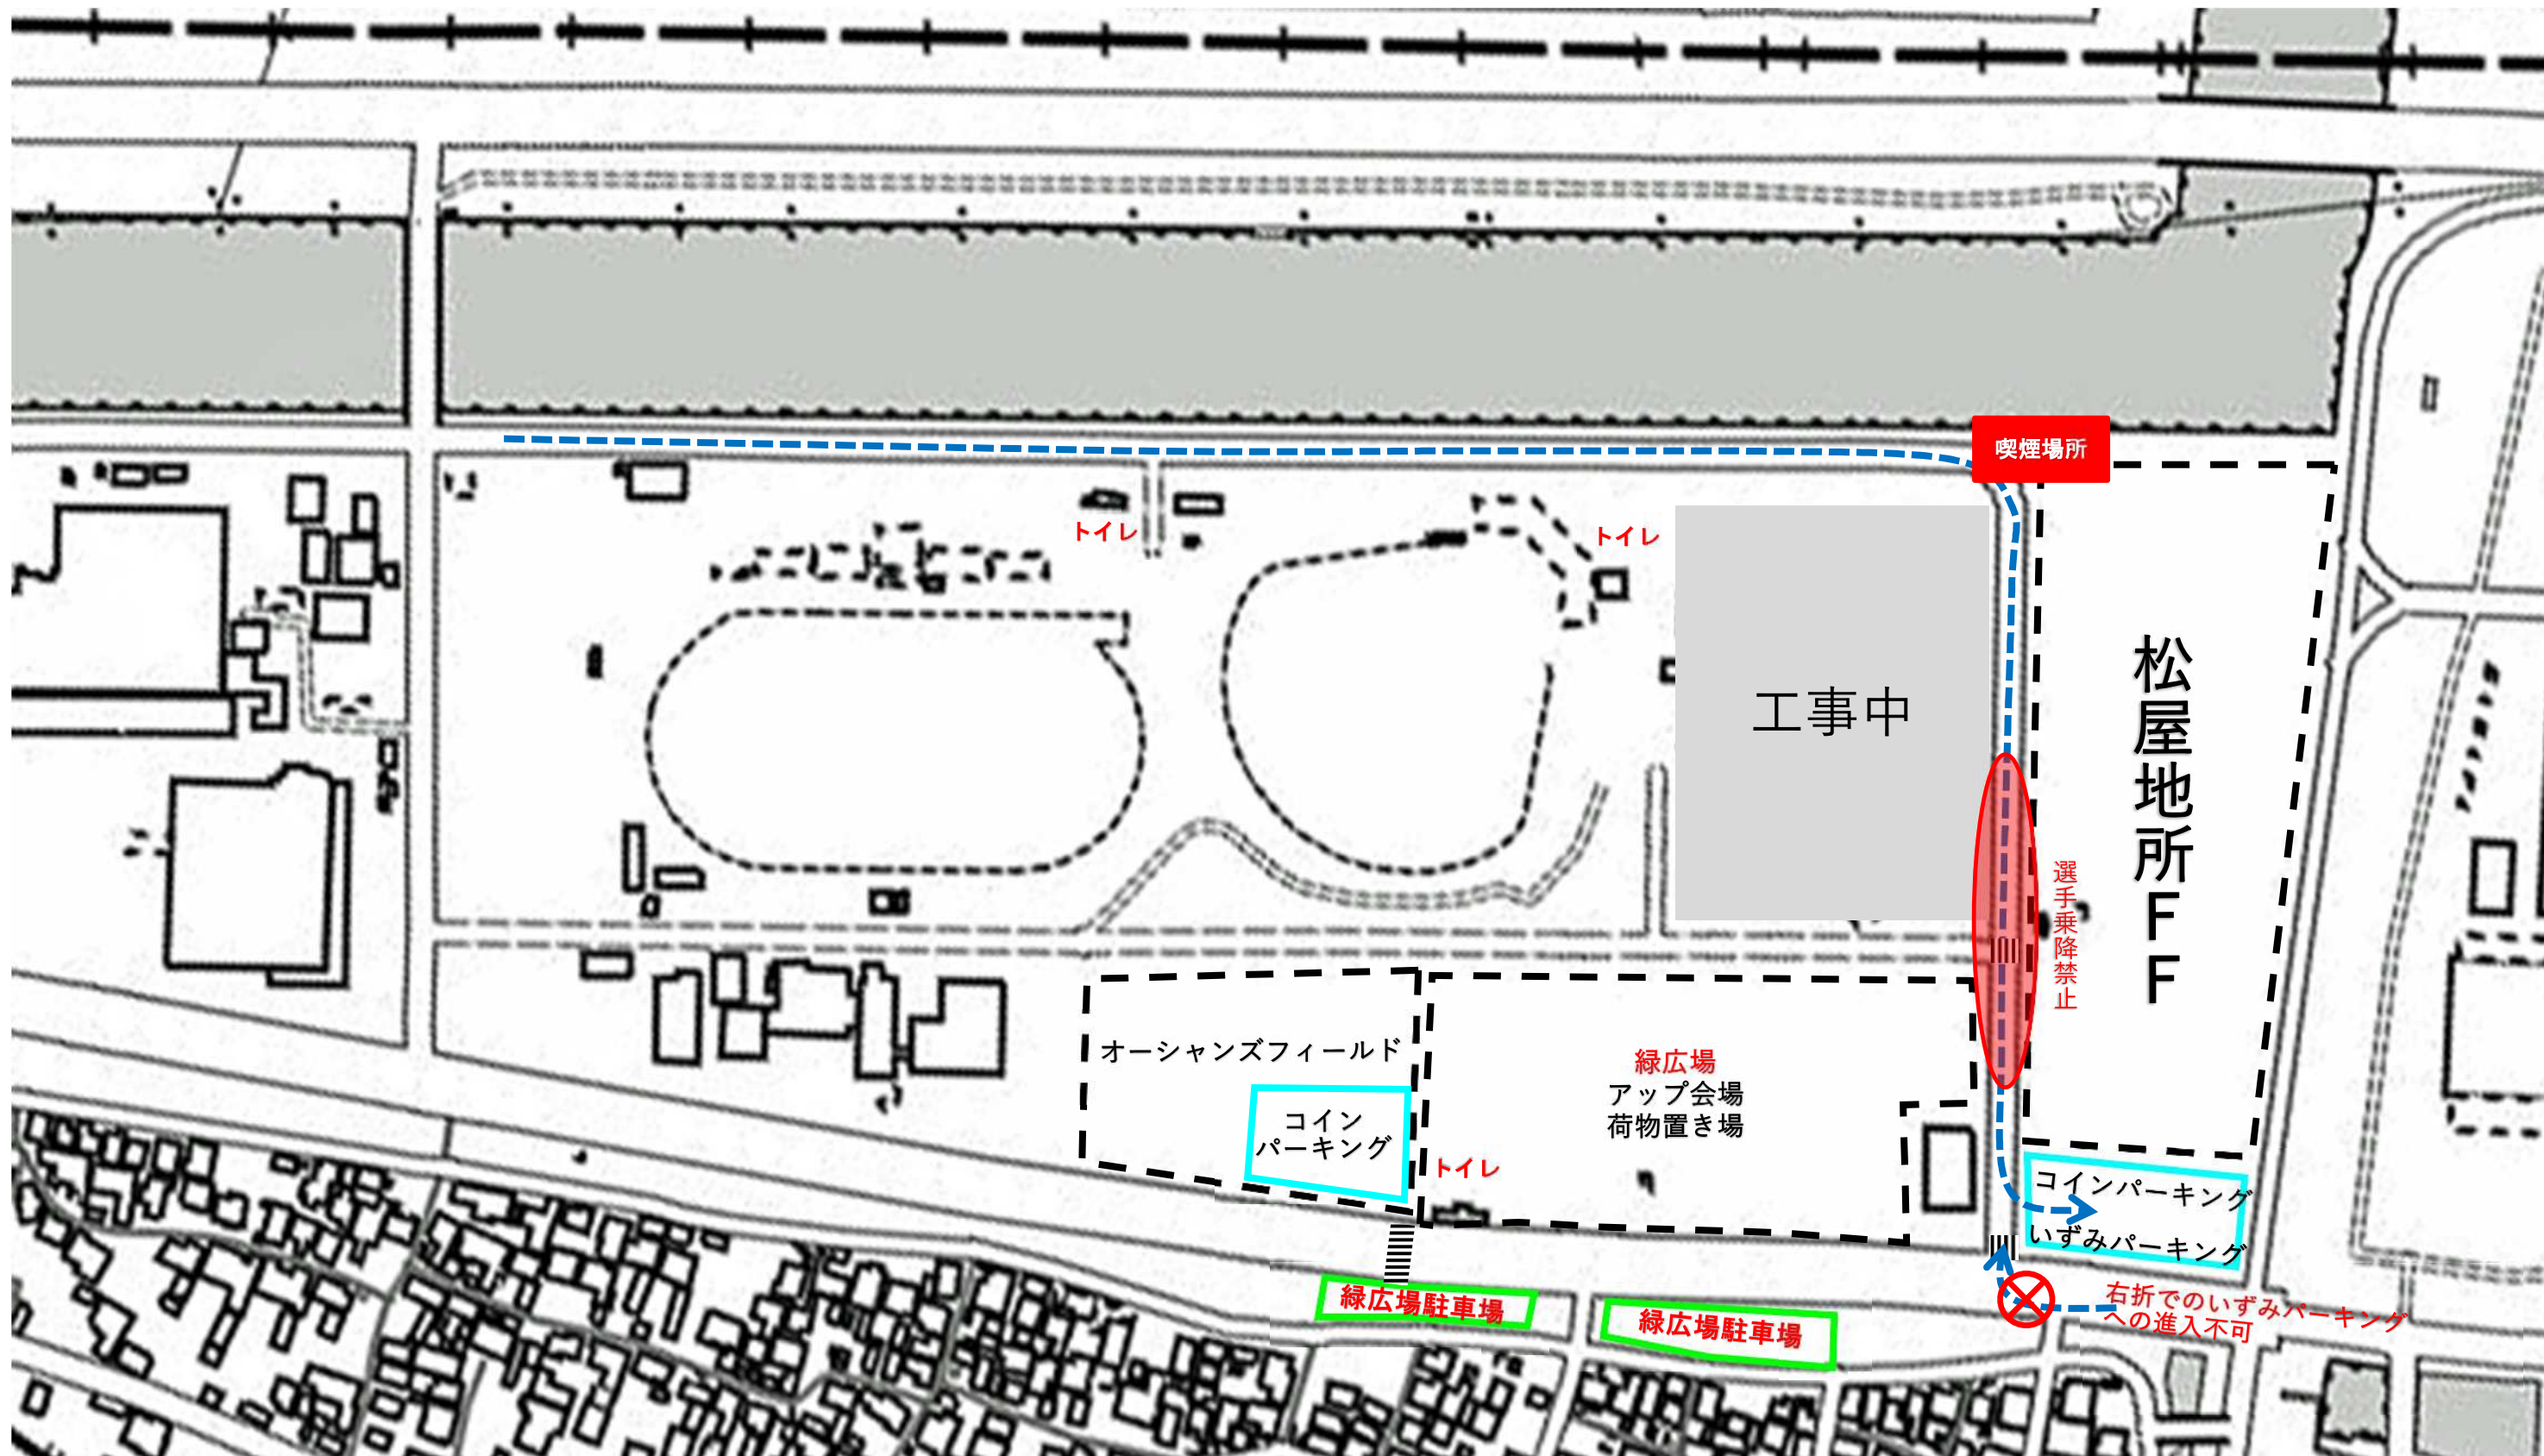

<松屋地所フレッチフィールド使用時の注意事項>

北側の観戦エリア

- ・車道との境界のガードパイプから、1m程度は離れて観戦して下さい。
- ・スペースが狭いので、イスは使用できない可能性があります。
- ・グラウンド施設周辺は歩道・車道も含め禁煙エリアです。喫煙は指定された場所のみとなりますので、現地で確認してください。

南側の観戦エリア

- ・車道との境界の柵に腰掛けないで下さい。路上駐車、禁止です。
- ・街路樹よりグラウンド側で観戦して下さい。車道では観戦しないで下さい。
- ・グラウンド施設周辺は歩道・車道も含め禁煙エリアです。喫煙は指定された場所のみとなりますので、現地で確認してください。

## 松屋地所フレッチフィールド観戦時の注意事項(1)

施設利用に際しては、以下を遵守のこと。

- ・施設内はトイレの利用も含め、保護者・観戦者の立入は禁止です。
- ・観戦はピッチフェンス外のオレンジ線の位置とします。  
通路上は、塞がないように配慮してください。  
また、警察署へ「車道に近寄っている観戦者に危険を感じる」との通報を何度もされているため、警察署から大会開催時に注意するよう指導されています。  
車道からなるべく離れて観戦して下さい。
- ・選手は施設入口(☆)から入場してください。
- ・観戦者は、施設内のトイレは使用できません。近隣のトイレを使用して下さい。  
(別紙に記載)
- ・自チームの試合終了後は速やかに撤収して下さい。居残りの試合観戦は出来ません。
- ・施設および周辺歩道・車道は禁煙エリアです。喫煙は指定場所のみでお願いします。

松屋地所フレッチフィールド施設使用時の注意事項(2)

- ・保護者(観戦者)は、近隣のコインパーキング(いずみパーキング・オーシャンズフィールド)をご利用下さい。
- ・コインパーキングが満車の場合には、みどり広場駐車場を開放します。
- ・施設出入口付近での選手の乗降はご遠慮下さい。駐車場から徒歩で緑広場(荷物置き場)まで移動して下さい。