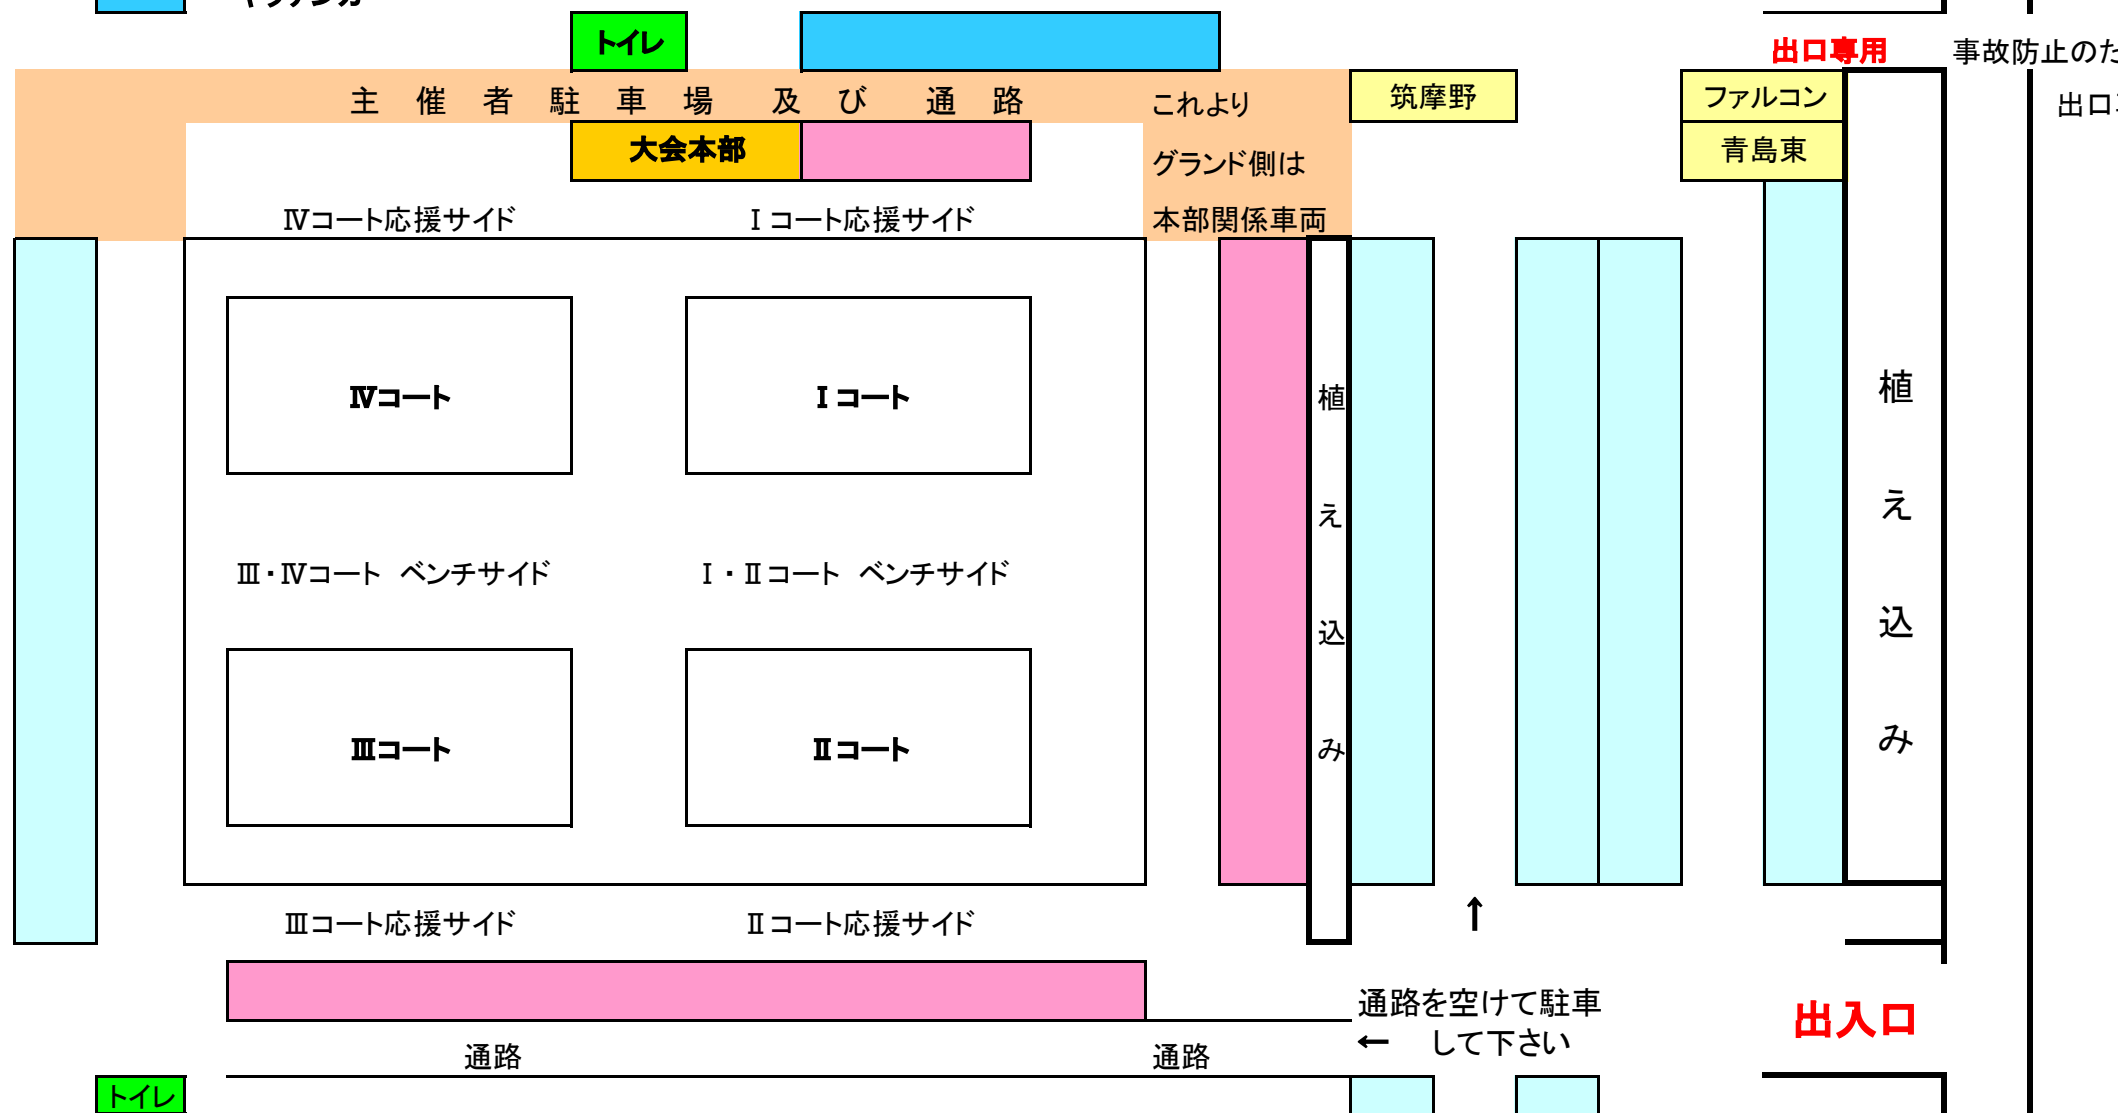

# 駐車場についての御案内

総合体育館←

信号

- 自家用車
- バス
- テント
- キッチンカー

- ・駐車スペースは限られていますので乗り合せをお願いします。
- ・係りの誘導に従いまして、通路を確保して駐車して下さい。
- ・(テントの位置に関わらず)  
奥から順に詰めて駐車してください。
- ・お車の移動をお願いする場合がありますのでご了承下さい。
- ・いろいろ制約を設けて恐縮ですが、円滑な大会運営・  
事故防止の為に御協力お願い致します。

出口専用

事故防止のため

出口

通路を空けて駐車  
← して下さい

出入口