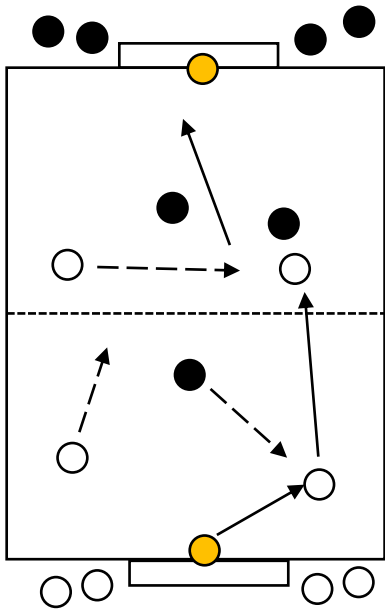

## W-UP 2vs2+2サーバー+1F

- ・縦20m×横10m
- ・逆サイドのサーバーを目指す、後ろのサーバーはなし

## TR1 4vs4+2サーバー

- ・縦30m×横20m
- ・4+2サーバーでゴールを目指す
- ・2サーバーにパスしてサポートしてゴールへ

## TR2 4vs3+2GK

- ・縦40m×横25m
- ・シュートした選手が抜けて、DFは3人
- ・攻→守の切り替えを入れる