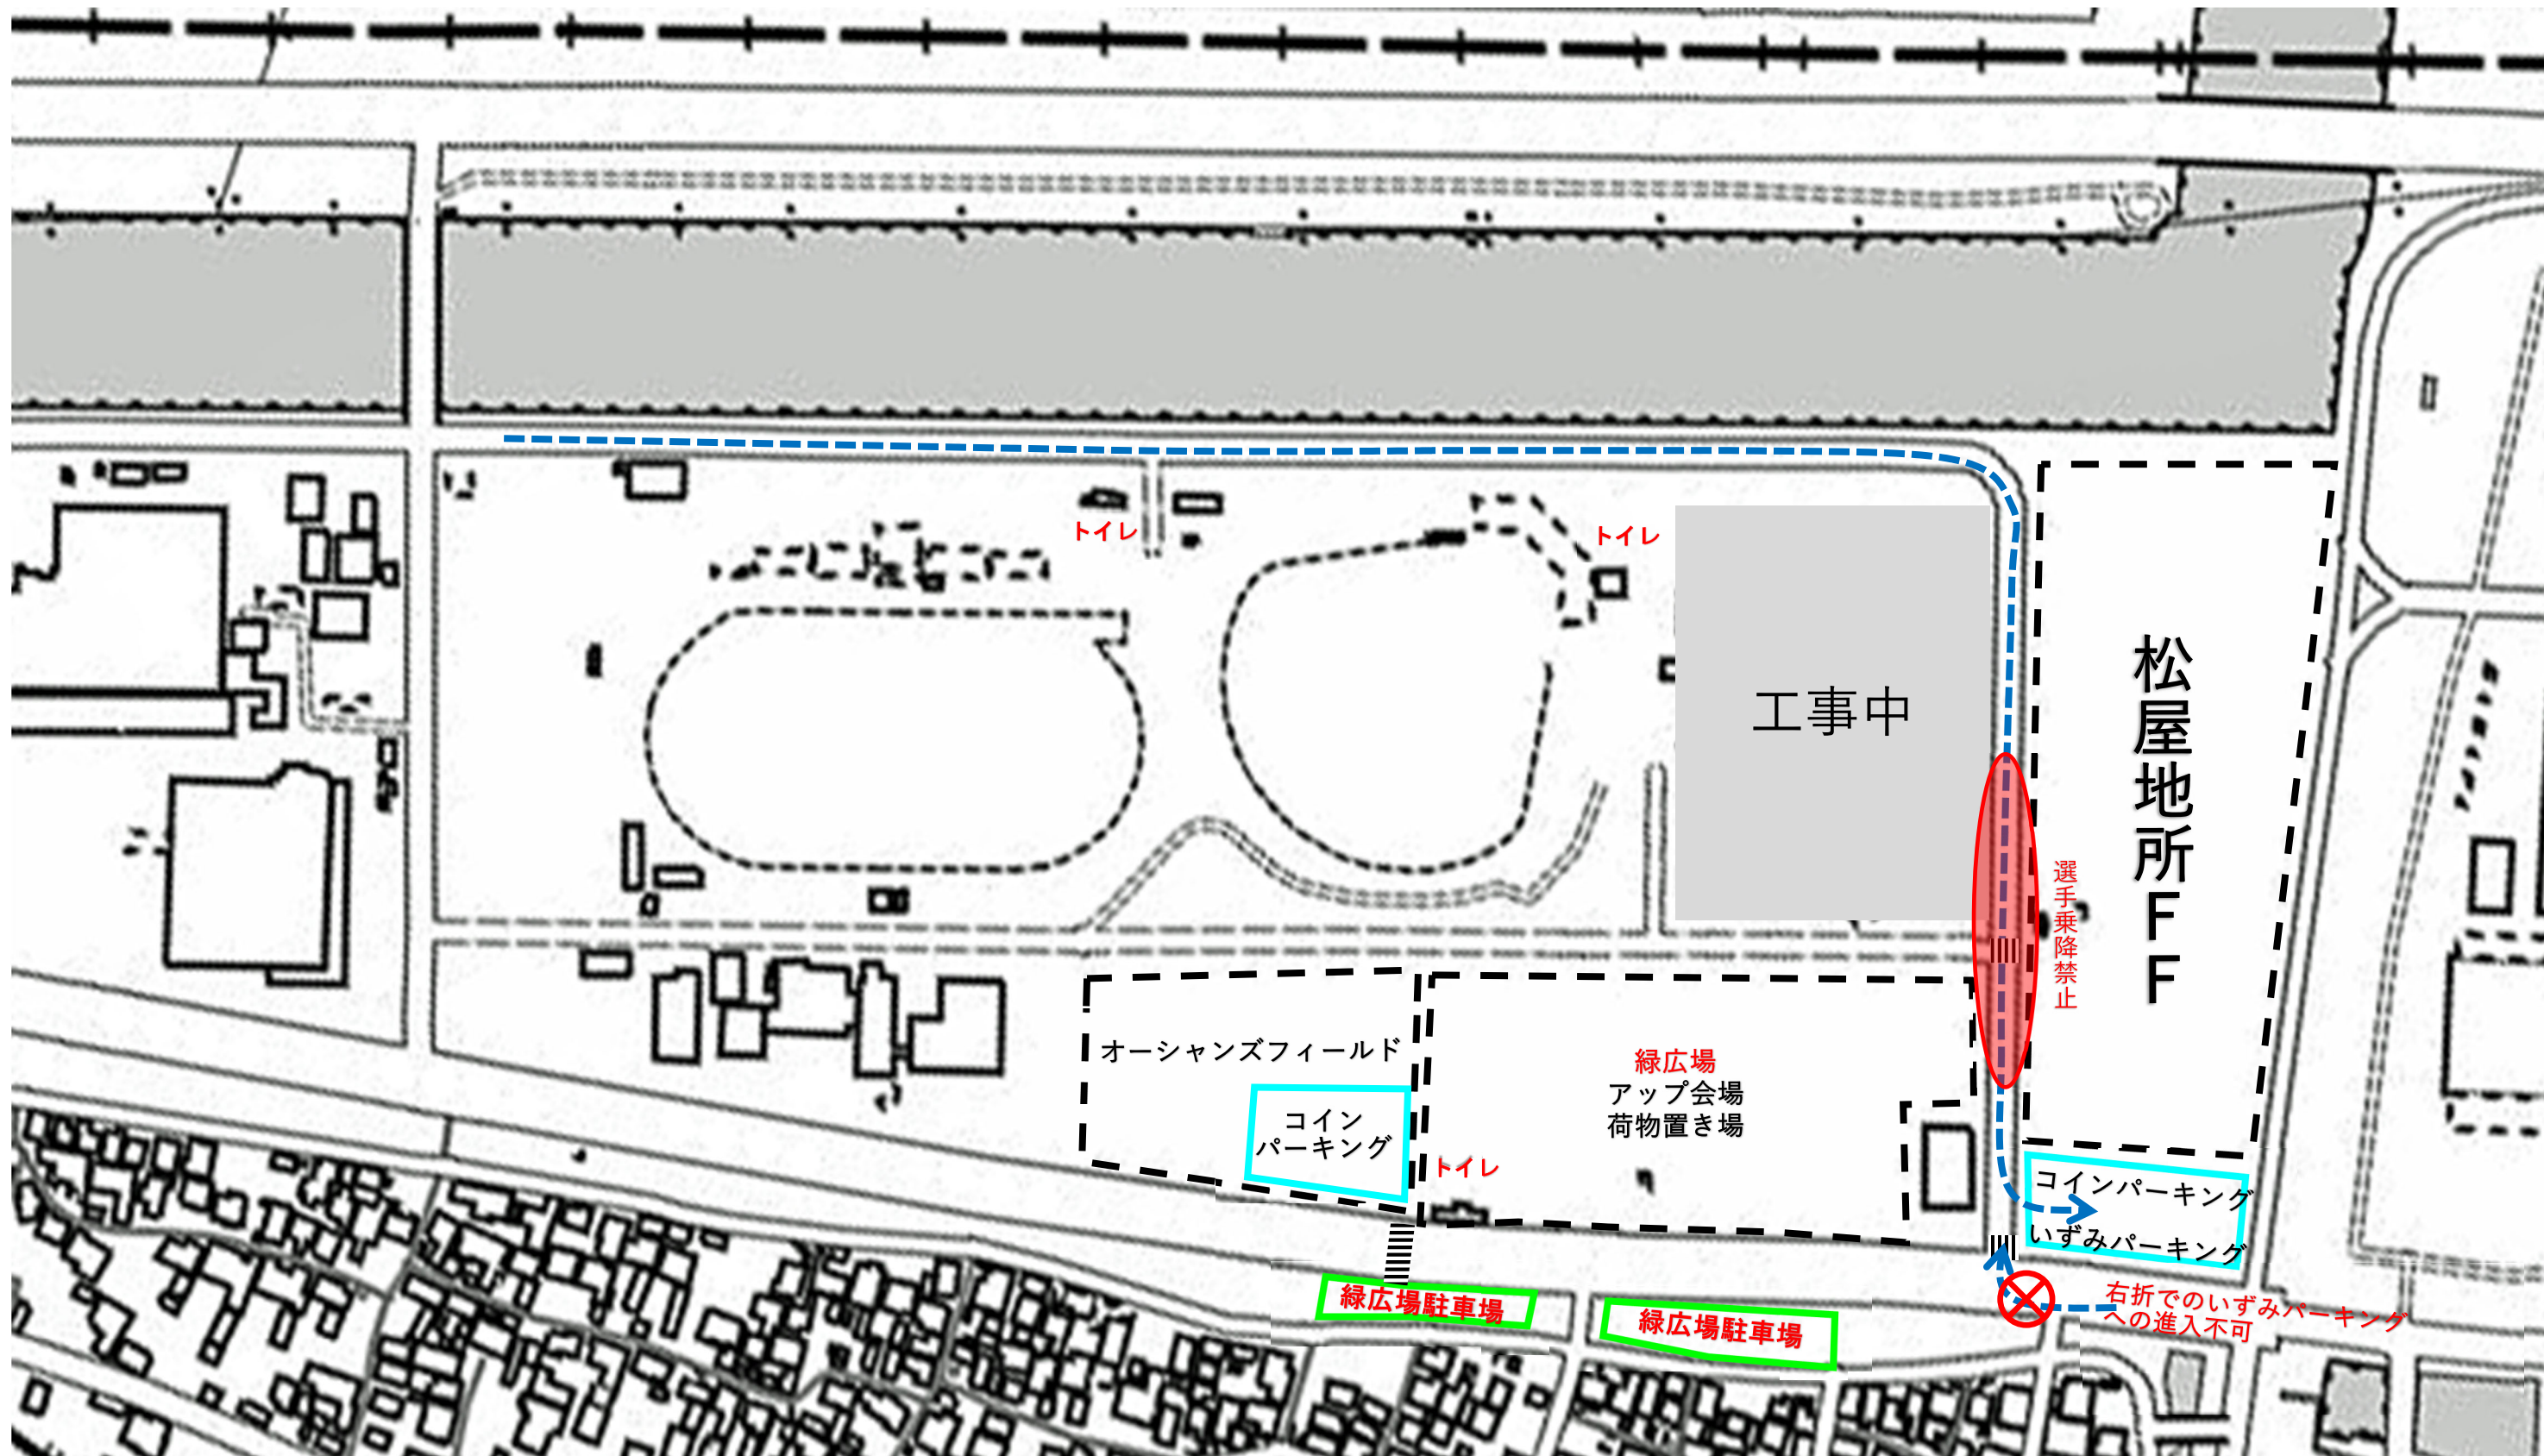

<松屋地所フレッチフィールド使用時の注意事項>

北側の観戦エリア

- ・車道との境界のガードパイプから、1m程度は離れて観戦して下さい。
- ・スペースが狭いので、イスは使用できない可能性があります。
- ・グラウンド施設周辺は歩道・車道も含め禁煙エリアです。喫煙は指定された場所のみとなりますので、現地で確認してください。

南側の観戦エリア

- ・車道との境界の柵に腰掛けないで下さい。路上駐車、禁止です。
- ・街路樹よりグラウンド側で観戦して下さい。車道では観戦しないで下さい。
- ・グラウンド施設周辺は歩道・車道も含め禁煙エリアです。喫煙は指定された場所のみとなりますので、現地で確認してください。

松屋地所フレッチフィールド観戦時の注意事項(1)

新型コロナウイルス感染予防のため以下の事項を遵守のこと。

- ・施設内はトイレの利用も含め、保護者・観戦者の立入は禁止です。
- ・観戦はピッチフェンス外のオレンジ線の位置とします。
通路上は、塞がないように配慮してください。
また、警察署へ「車道に近寄っている観戦者に危険を感じる」との通報を何度もされているため、警察署から大会開催時に注意するよう指導されています。
車道からなるべく離れて観戦して下さい。
- ・選手は施設入口(☆)から入場してください。
- ・観戦者は、施設内のトイレは使用できません。近隣のトイレを使用して下さい。
(別紙に記載)
- ・自チームの試合終了後は速やかに撤収して下さい。居残りの試合観戦は出来ません。

松屋地所フレッチフィールド施設使用時の注意事項(2)

- ・保護者(観戦者)は、近隣のコインパーキング(いずみパーキング・オーシャンズフィールド)をご利用下さい。
- ・コインパーキングが満車の場合には、みどり広場駐車場を開放します。
- ・施設出入口付近での選手の乗降はご遠慮下さい。駐車場から徒歩で緑広場(荷物置き場)まで移動して下さい。