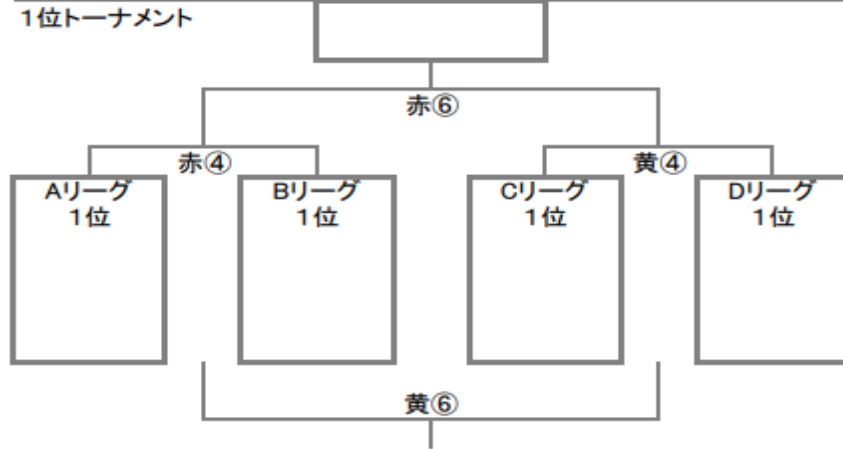

【2024 松屋地所カップU9 西三河・他 地区予選】
順位決定トーナメント

1位トーナメント