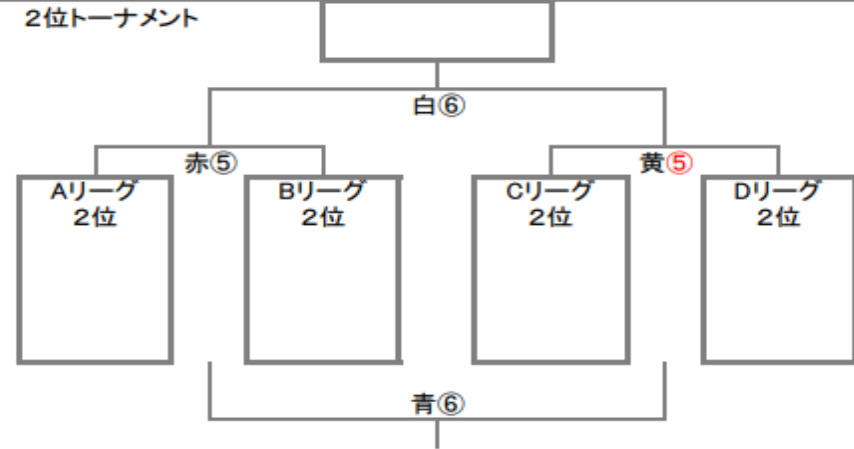

【2024 松屋地所カップU9 西三河・他 地区予選】
順位決定トーナメント

1位トーナメント

2位トーナメント

3位トーナメント