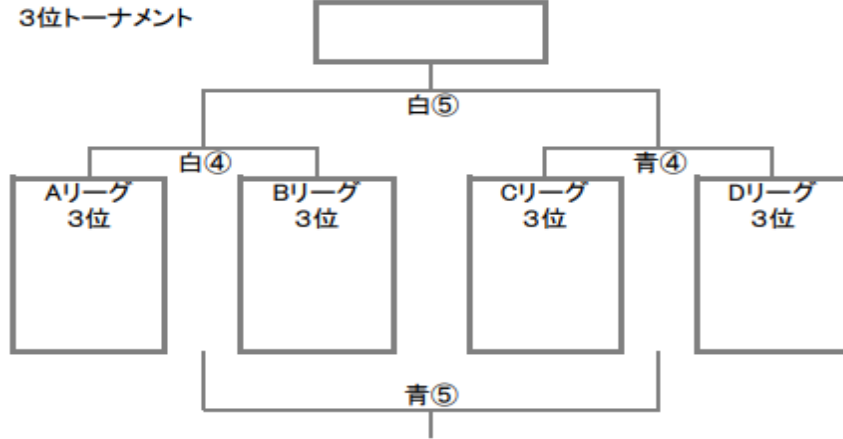

Dリーグ	シルフィードFC	CA愛知	GloubsFC
シルフィードFC			
CA愛知			
GloubsFC			

【2024 松屋地所カップU9 西三河・他 地区予選】
順位決定トーナメント

1位トーナメント

2位トーナメント

3位トーナメント

【2024 松屋地所カップU9 西三河・他 地区予選】
ゲームスケジュール

赤コート

No	時間	チーム		チーム	
①	9:30	グランパス	vs	マルヤスFC83Jr	Aリーグ
②	10:00	FC Himawari	vs	マルヤスFC83Jr	Aリーグ
③	10:30	グランパス	vs	FC Himawari	Aリーグ
④	11:00	A1位	vs	B1位	1位T
⑤	11:30	A2位	vs	B2位	2位T
⑥	12:00	赤4勝	vs	黄4負	1位T