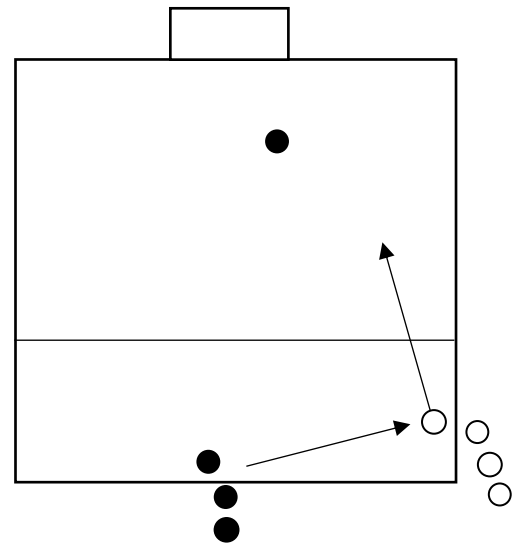

PRE Jr.CAMP 指導案計画書

実施日	2024年 9月 15日 (日)	コーチ	熊田 瑠偉
テーマ	フィニッシュ		

W-up シュートドリル

TR1 1vs1+1GK

- ・スタート地点縦 16m×横 15m
- ・DF バスからスタート

TR2 2vs1+2GK

- ・縦 26m×12m~16m
- ・ドリブルスタート
- ・シュートを撃たなかった OF がそのまま DF へ→繰り返し

GAME 5vs5(1-3-2)

- ・縦 30~32m×18~22m

キーファクター

- ・ゴールへ向かう。(コントロールの置き場所、ボールの運び方、シュートを撃ちやすいスペースを探す動く)
- ・シュートチャンスを逃さない。(自分で撃ちきる、味方に撃たせる)
- ・シュートを撃ち分ける (四隅、強弱、シュートの種類)