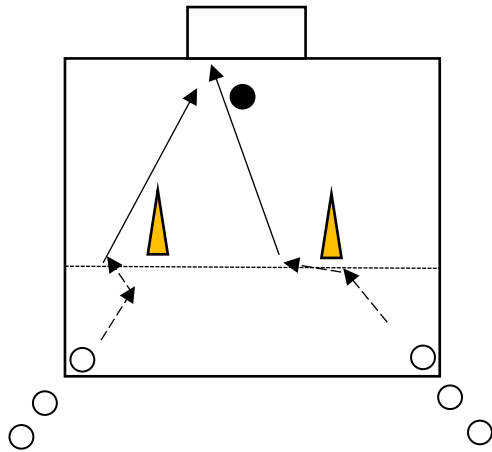

PRE Jr.CAMP 指導案計画書

実施日	2024年 9月 15日 (日)	コーチ	熊田 瑠偉
テーマ	フィニッシュ		

W-up シュートドリル

TR1 1vs1+1GK

- ・スタート地点縦 16m×横 15m
- ・DF バスからスタート

TR2 2vs1+2GK

- ・縦 26m×12m~16m
- ・ドリブルスタート
- ・シュートを撃たなかった OF がそのまま DF へ→繰り返し

GAME 5vs5(1-3-2)

- ・縦 30~32m×18~22m

キーファクター

- ・ゴールへ向かう。(コントロールの置き場所、ボールの運び方、シュートを撃ちやすいスペースを探す動く)
- ・シュートチャンスを逃さない。(自分で撃ちきる、味方に撃たせる)
- ・シュートを撃ち分ける (四隅、強弱、シュートの種類)