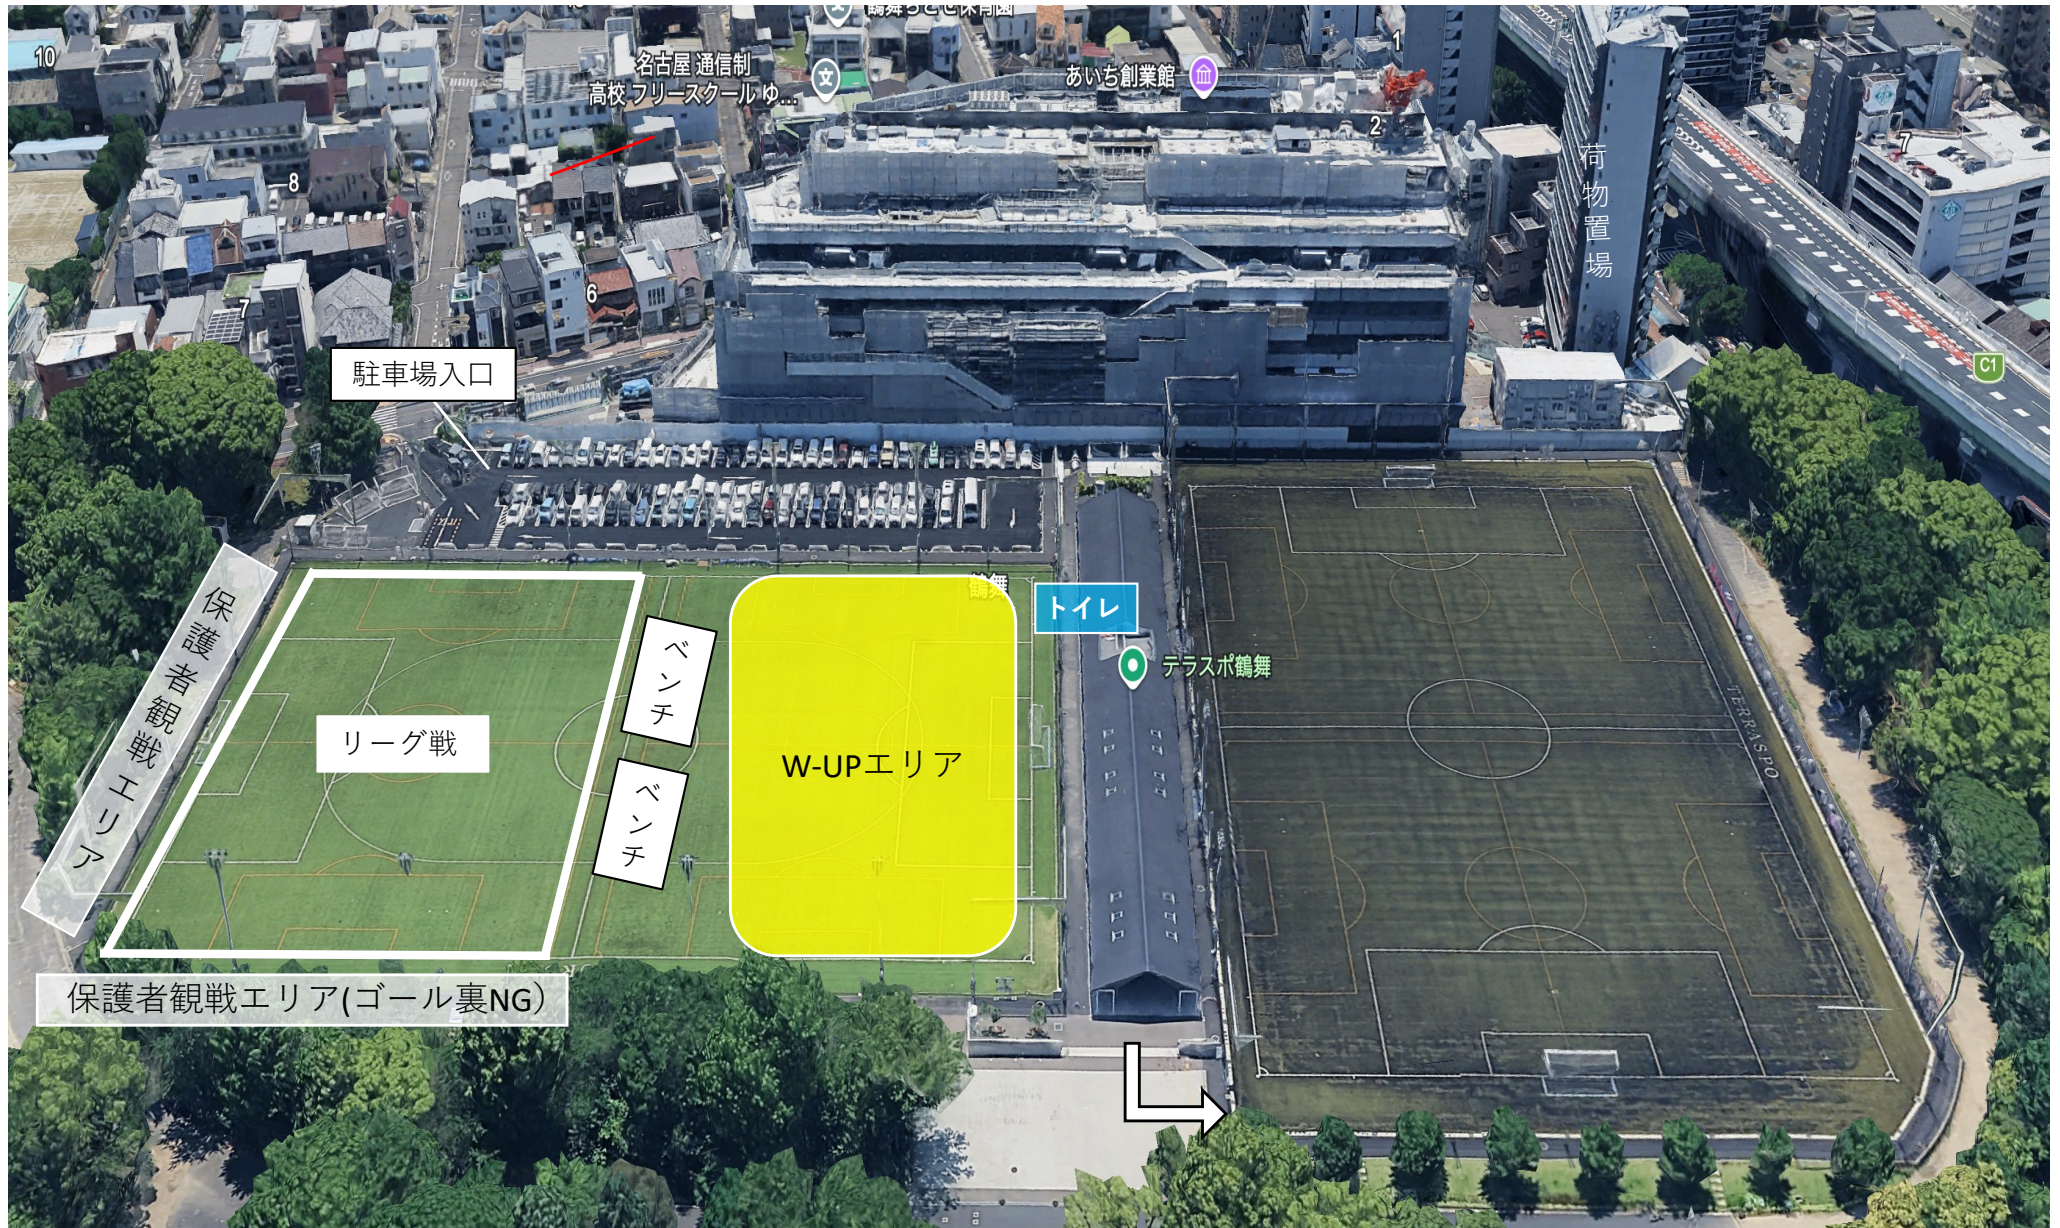

5/5 (火) U11名古屋市Aリーグ 会場図：テラスポ鶴舞

駐車場料金：20分100円／1日最大料金:平日1,000円、休日1,500円（8:00～22:00）

©NAGOYA GRAMPUS EIGHT Co., Ltd. All Rights Reserved. 禁無断転載・複製